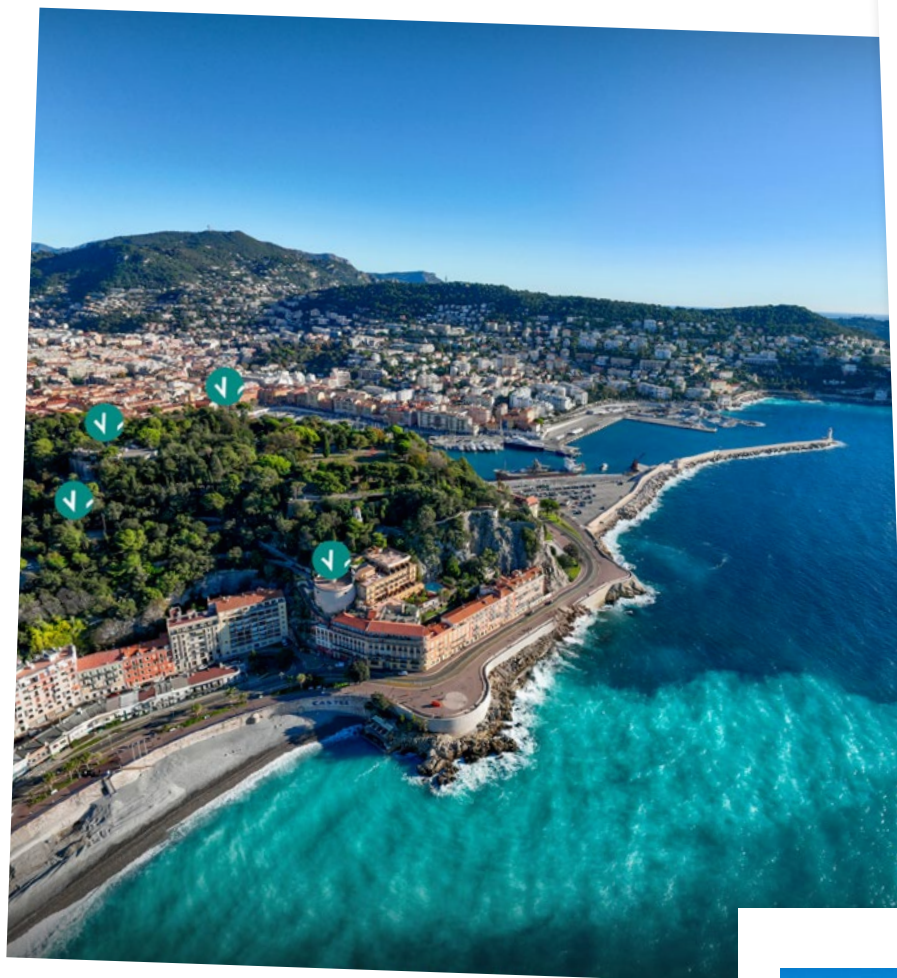

NICE
PATRIMOINE
MONDIAL

PLONGEZ AU CŒUR
DES 522 HECTARES INSCRITS
AU PATRIMOINE MONDIAL
DE L'UNESCO,
DEPUIS CHEZ VOUS !

Les Incontournables

Hôtel Le Negresco

La Carte

Domaine Valrose

Cascade du château

EXPLORE
NICE CÔTE D'AZUR
TOURISME & CONGRÈS

NICE
PATRIMOINE
MONDIAL

DIVE INTO
THE 522-HECTARE
UNESCO WORLD
HERITAGE SITE
FROM THE COMFORT
OF YOUR HOME!

EXPLORE
NICE CÔTE D'AZUR
TOURISME & CONGRÈS

The Map

The Negresco Hotel

Château waterfall

Domaine Valrose

Must-sees