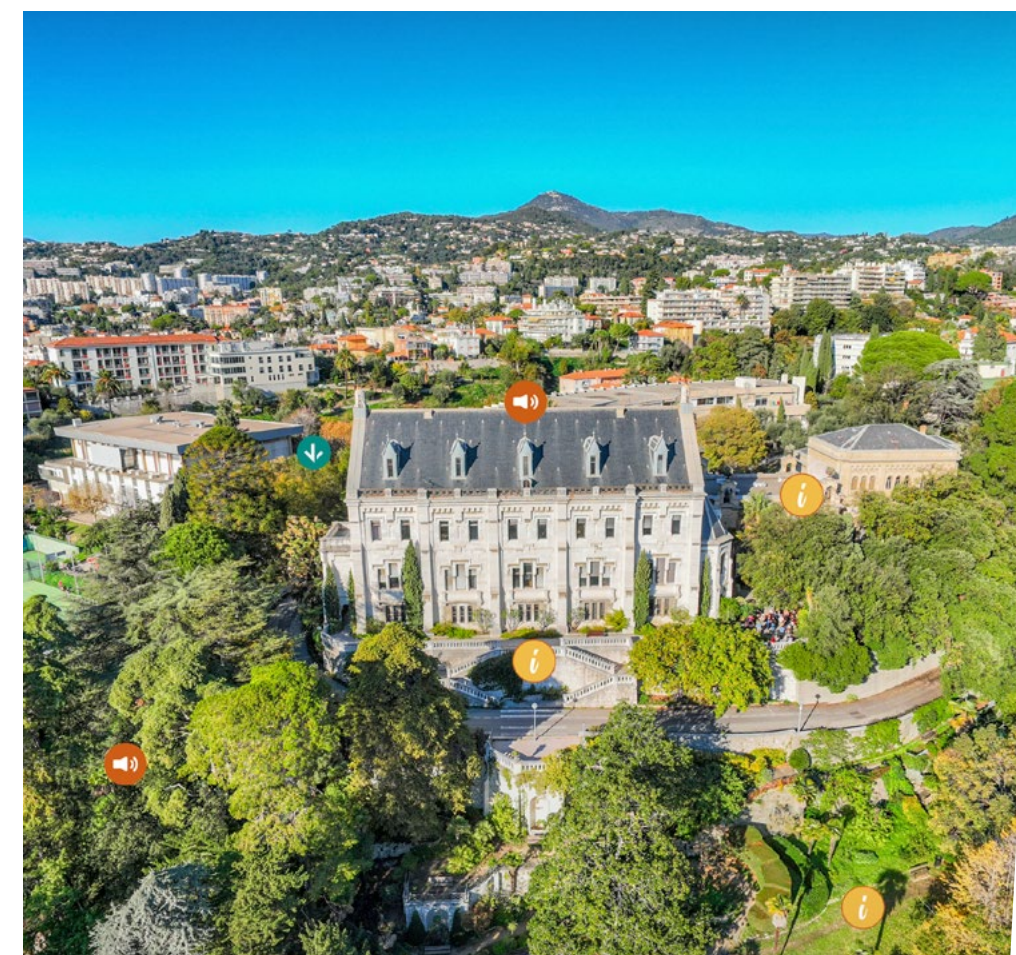

NICE
PATRIMOINE
MONDIAL

PLONGEZ AU CŒUR
DES 522 HECTARES INSCRITS
AU PATRIMOINE MONDIAL
DE L'UNESCO,
DEPUIS CHEZ VOUS !

Les Incontournables

Hôtel Le Negresco

La Carte

Domaine Valrose

Cascade du château

EXPLORE
NICE CÔTE D'AZUR
TOURISME & CONGRÈS

NICE
PATRIMOINE
MONDIAL

DIVE INTO
THE 522-HECTARE
UNESCO WORLD
HERITAGE SITE
FROM THE COMFORT
OF YOUR HOME!

EXPLORE
NICE CÔTE D'AZUR
TOURISME & CONGRÈS

The Map

The Negresco Hotel

Château waterfall

Domaine Valrose