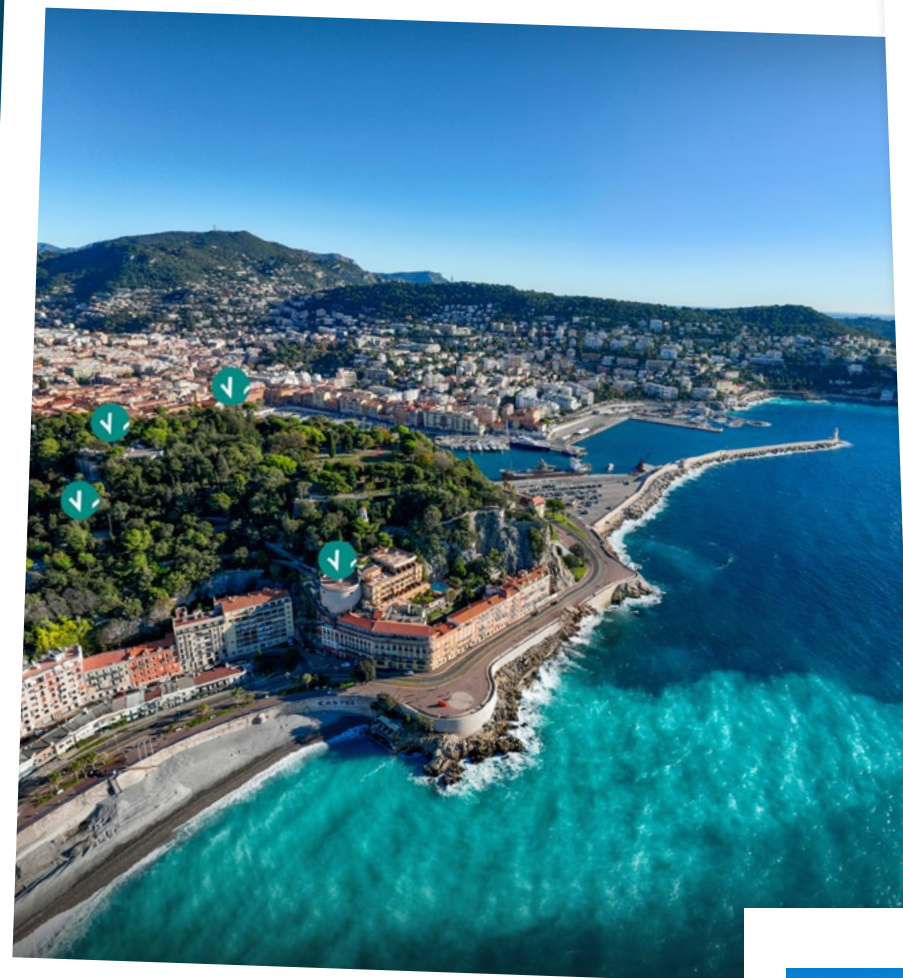

NICE
PATRIMOINE
MONDIAL

PLONGEZ AU CŒUR
DES 522 HECTARES INSCRITS
AU PATRIMOINE MONDIAL
DE L'UNESCO,
DEPUIS CHEZ VOUS !

Les Incontournables

Hôtel Le Negresco

La Carte

Domaine Valrose

Cascade du château

EXPLORE
NICE CÔTE D'AZUR
TOURISME & CONGRÈS

NICE
PATRIMOINE
MONDIAL

DIVE INTO
THE 522-HECTARE
UNESCO WORLD
HERITAGE SITE
FROM THE COMFORT
OF YOUR HOME!

EXPLORE
NICE CÔTE D'AZUR
TOURISME & CONGRÈS

The Map

The Negresco Hotel

Château waterfall

Domaine Valrose