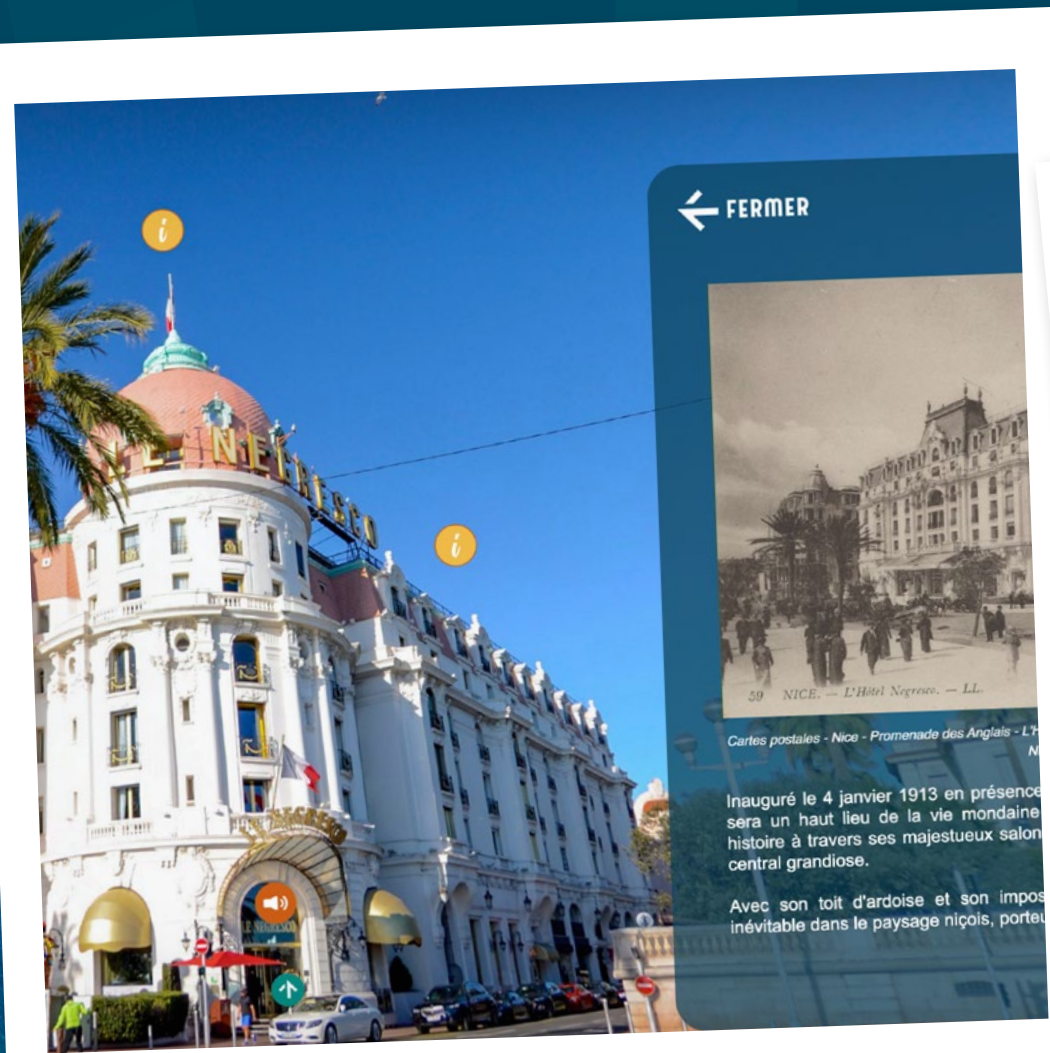

NICE
PATRIMOINE
MONDIAL

PLONGEZ AU CŒUR
DES 522 HECTARES INSCRITS
AU PATRIMOINE MONDIAL
DE L'UNESCO,
DEPUIS CHEZ VOUS !

Les Incontournables

Hôtel Le Negresco

La Carte

Domaine Valrose

Cascade du château

EXPLORE
NICE CÔTE D'AZUR
TOURISME & CONGRÈS

NICE
PATRIMOINE
MONDIAL

DIVE INTO
THE 522-HECTARE
UNESCO WORLD
HERITAGE SITE
FROM THE COMFORT
OF YOUR HOME!

EXPLORE
NICE CÔTE D'AZUR
TOURISME & CONGRÈS

The Map

The Negresco Hotel

Château waterfall

Domaine Valrose