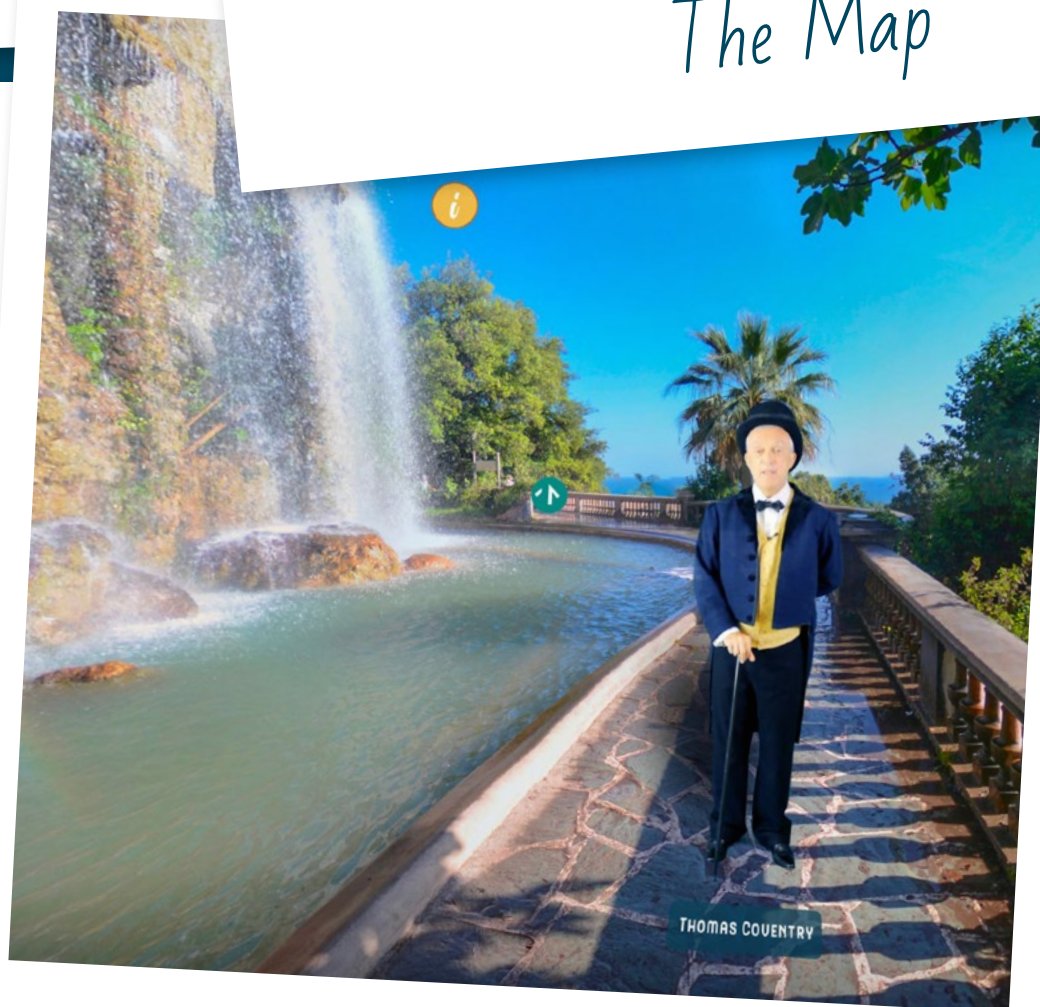

NICE
PATRIMOINE
MONDIAL

PLONGEZ AU CŒUR
DES 522 HECTARES INSCRITS
AU PATRIMOINE MONDIAL
DE L'UNESCO,
DEPUIS CHEZ VOUS !

Les Incontournables

Hôtel Le Negresco

La Carte

Domaine Valrose

Cascade du château

EXPLORE
NICE CÔTE D'AZUR
TOURISME & CONGRÈS

NICE
PATRIMOINE
MONDIAL

DIVE INTO
THE 522-HECTARE
UNESCO WORLD
HERITAGE SITE
FROM THE COMFORT
OF YOUR HOME!

EXPLORE
NICE CÔTE D'AZUR
TOURISME & CONGRÈS

The Map

The Negresco Hotel

Château waterfall

Domaine Valrose

Must-sees