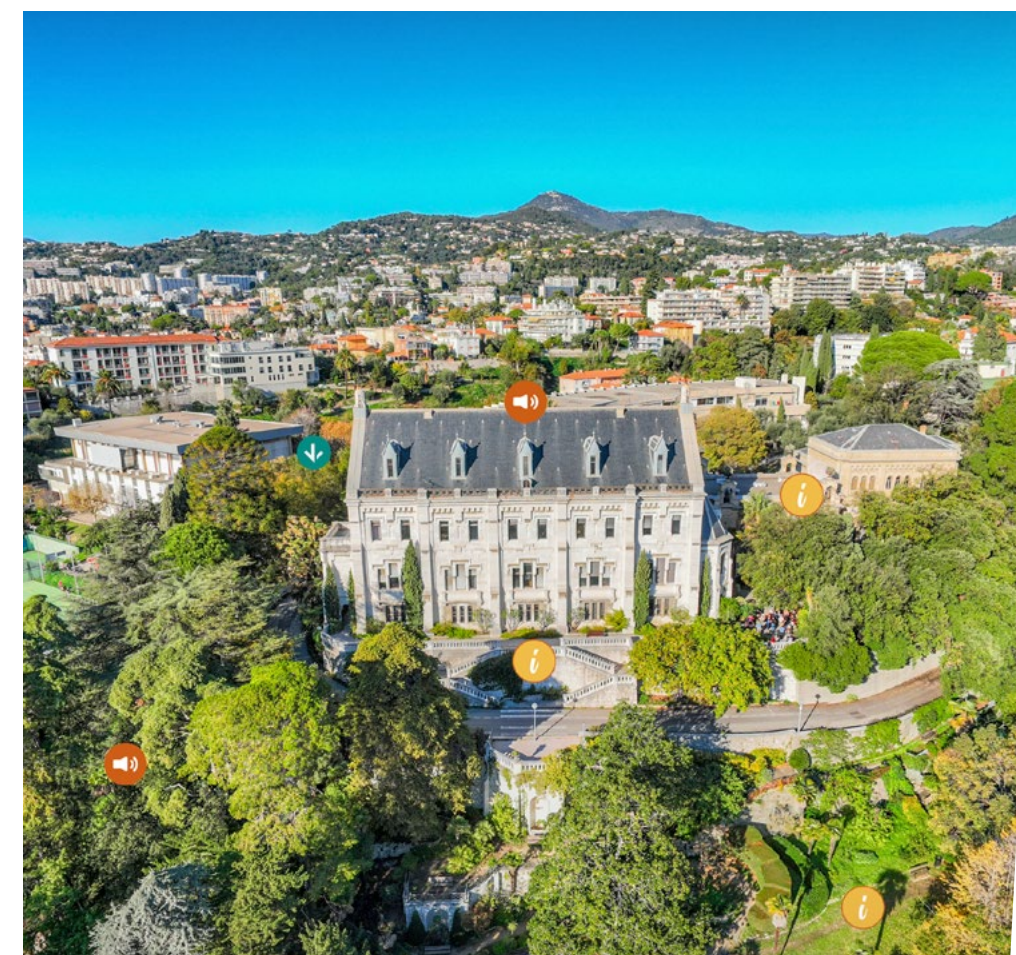

NICE
PATRIMOINE
MONDIAL

PLONGEZ AU CŒUR
DES 522 HECTARES INSCRITS
AU PATRIMOINE MONDIAL
DE L'UNESCO,
DEPUIS CHEZ VOUS !

Les Incontournables

Hôtel Le Negresco

La Carte

Domaine Valrose

Cascade du château

EXPLORE
NICE CÔTE D'AZUR
TOURISME & CONGRÈS

NICE
PATRIMOINE
MONDIAL

DIVE INTO
THE 522-HECTARE
UNESCO WORLD
HERITAGE SITE
FROM THE COMFORT
OF YOUR HOME!

EXPLORE
NICE CÔTE D'AZUR
TOURISME & CONGRÈS

The Map

The Negresco Hotel

Château waterfall

Domaine Valrose

Must-sees